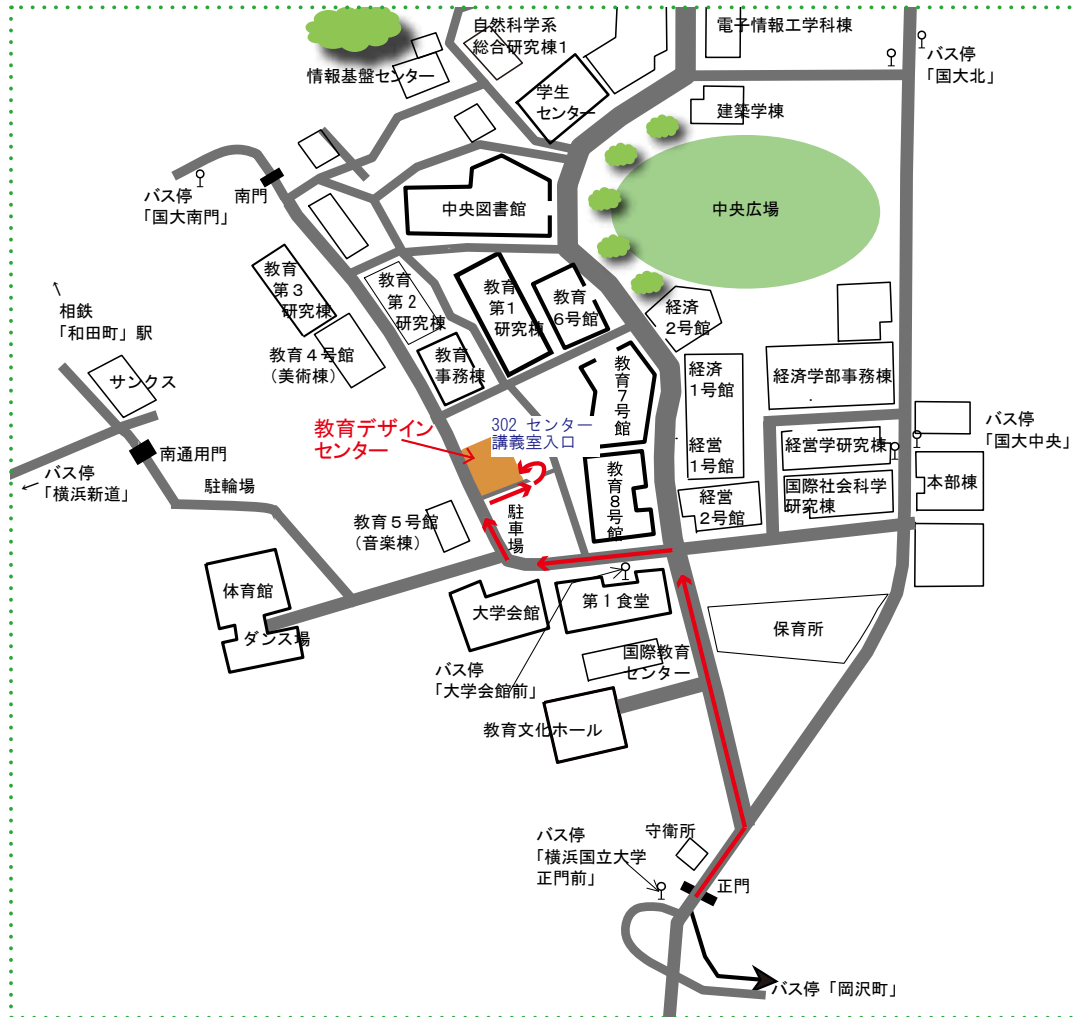

教育人間科学部 附属教育デザインセンター 案内図

☆教育デザインセンター3階・302センター講義室は、建物裏の階段をご利用ください。正面入口からは入れません。

【正門までのアクセス】

■横浜市営地下鉄線 横浜駅より乗車（所要時間4分）⇒「三ツ沢上町駅」下車、徒歩16分

■横浜駅西口よりバス乗車（バス所要時間15分～20分）⇒バス停「岡沢町」下車、徒歩3分

- ・10番乗り場《相鉄バス》浜5系統 交通裁判所（経由）横浜駅西口行
- ・11番乗り場《横浜市営バス》202系統 循環外回り 横浜駅西口行
- ・14番乗り場《横浜市営バス》201系統 循環内回り 横浜駅西口行
- ・14番乗り場《神奈中バス》1系統 中山駅行

※月曜日～金曜日（祝日を除く）については、上記のほか大学構内まで乗り入れるバスがあります。「国大中央」で下車してください。